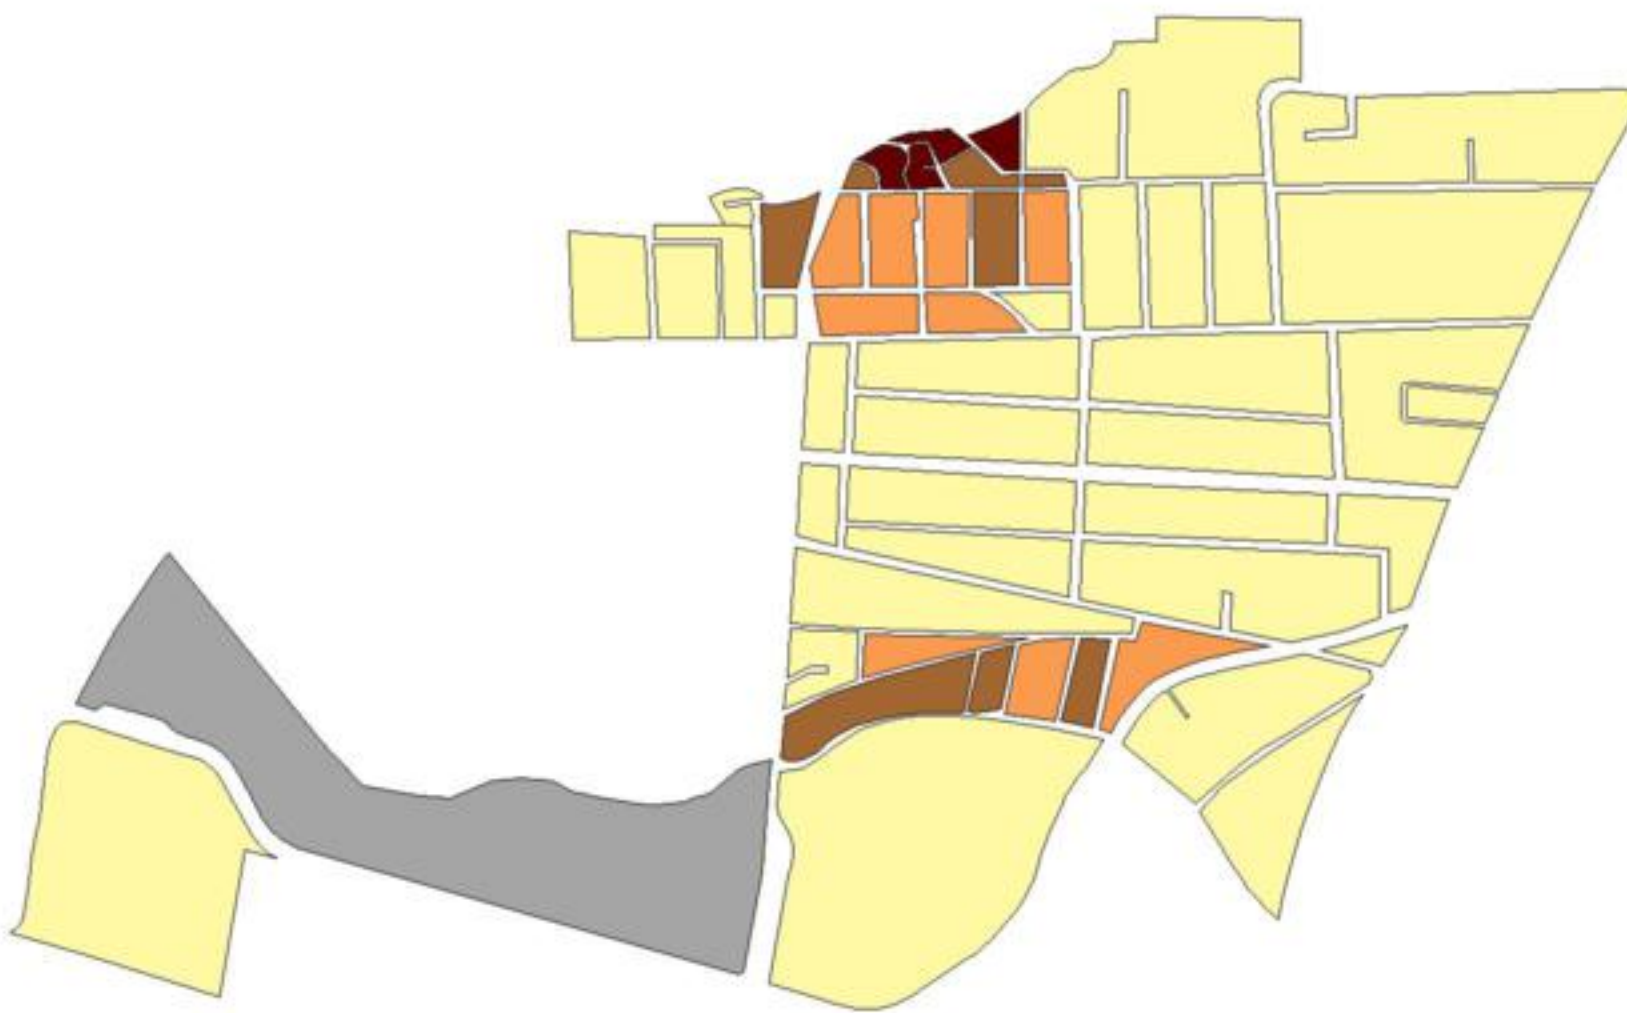

EVALUA DF
Consejo de Evaluación del
Desarrollo Social del
Distrito Federal

ÍNDICE DE DESARROLLO SOCIAL

Delegación: Álvaro Obregón
Colonia: Las Águilas
Grado de desarrollo: Medio

Grado de Desarrollo Social

-  Muy bajo
-  Bajo
-  Medio
-  Alto
-  Sin dato

0.08 0 0.08 0.16 Kilómetros

Fuente: Elaboración propia con datos de Seduvi e INEGI